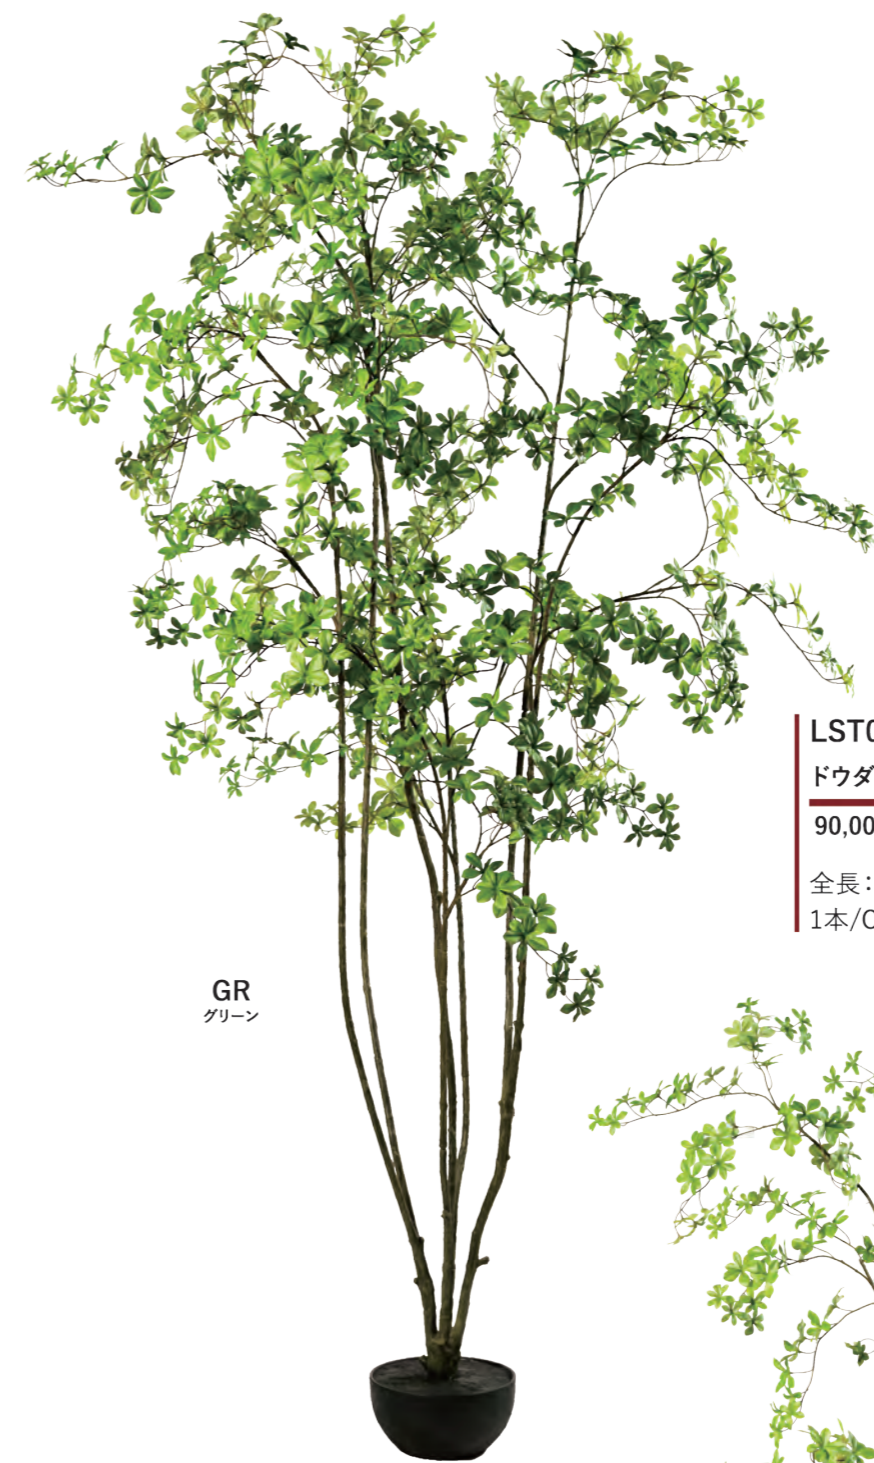

GR
グリーン

LST0011 **NEW**
パキラ スタンディング ツリー-L
68,000円(税抜)
全長:約220cm 葉径:約25cm
1本/CTN

GR
グリーン

LST0006 **NEW**
パキラ スタンディング ツリー-M
30,000円(税抜)
全長:約190cm 葉径:約25cm
1本/CTN

器サイズ: L - Size 上部φ約 22.5cm 高さ約 11cm
M - Size 上部φ約 16.0cm 高さ約 13cm

Enkianthus campanulata

ドウダンツツジは細くしなやかな枝に、小さな丸葉がリズムカルに広がる、軽やかさが魅力。airy（エアリー）な枝ぶりが空間に抜け感を与え、爽やかな季節感と自然の動きをもたらします。シンプルでありながら存在感があり、どんなインテリアにも調和し、飾るだけで室内を明るく上品な雰囲気仕上げてくれます。

GR
グリーン

LST0014

NEW

ドウダンツツジ スタンディング ツリー-L