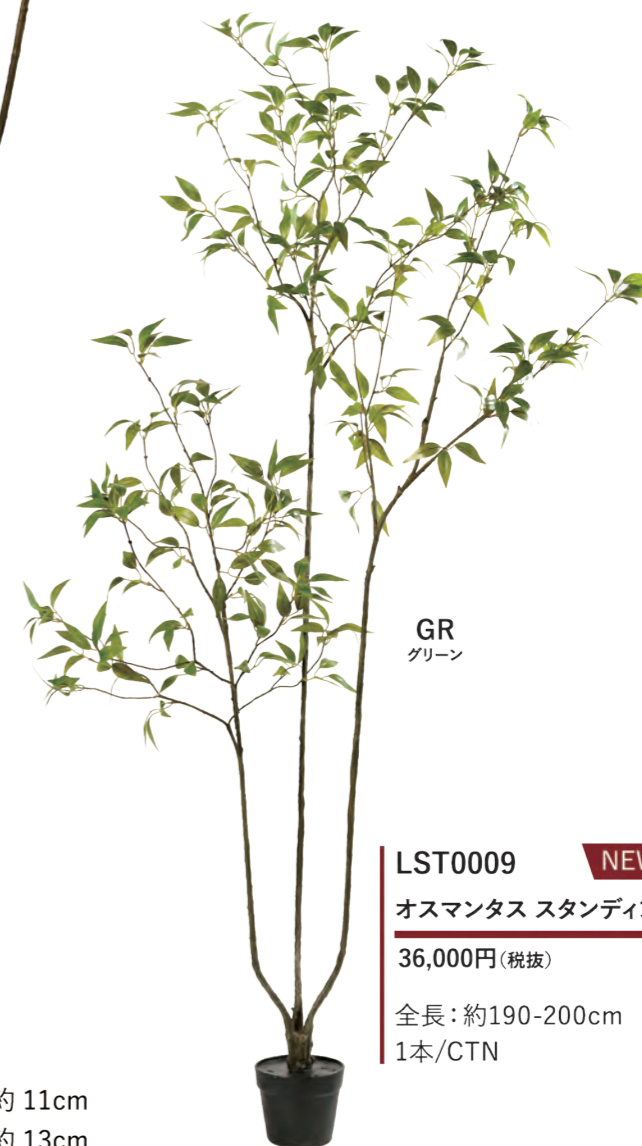

全長: 約190cm 葉径: 約7cm

1本/CTN

器サイズ: L - Size 上部Φ約 22.5cm 高さ約 11cm

M - Size 上部Φ約 16.0cm 高さ約 13cm

Sorbus domestica

Sorbus domestica (セイヨウナナカマド) は、伸びやかな枝先に整った小葉が連なる姿が印象的で、自然な広がりや透明感のあるシルエットが魅力の枝ものです。繊細でありながらもしっかりとした存在感をもち、空間に爽やかなリズムと奥行きを与えます。飾るだけで室内が軽やかにまとまり、落ち着いたナチュラル感と上品さを演出する、汎用性の高いグリーンです。

Osmanthus

Osmanthus (キンモクセイ) は繊細でエレガントな葉をつけ、ナチュラル感の強い空間を演出することができますが、生育旺盛で大木になること、落ち葉がたくさん出るためこまめな掃除が必要であること、害虫が発生しやすいといったことから、最近では造花（造木）の需要が急激に伸びている種類でもあります。

LST0012 **NEW** 
オスマンタス スタンディング ツリー-L

78,000円(税抜)

全長：約210-220cm 葉径：約2.5cm
1本/CTN

GR
グリーン

GR
グリーン

LST0009 **NEW** 
オスマンタス スタンディング ツリー-M

36,000円(税抜)

全長：約190-200cm 葉径：約2.5cm
1本/CTN

器サイズ：L - Size 上部Φ約 22.5cm 高さ約 11cm
M - Size 上部Φ約 16.0cm 高さ約 13cm

GR
グリーン