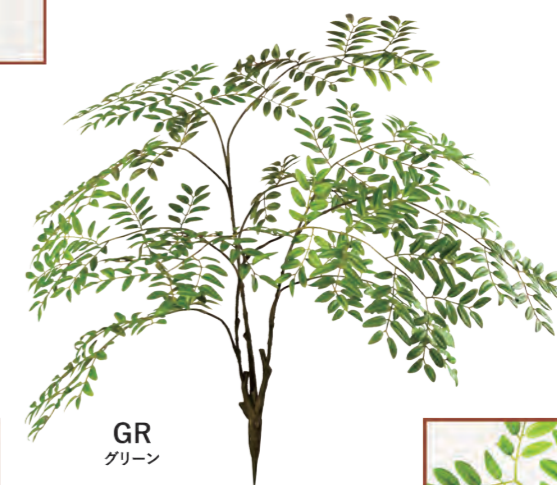

オスマンタス スタンディング ブッシュ

7,800円(税抜)

全長:約100cm
6本/BOX 36本/CTN

GR
グリーン

LST0004 **NEW**

ドウダンツツジ スタンディング ブッシュ

9,800円(税抜)

全長:約90cm
6本/BOX 36本/CTN