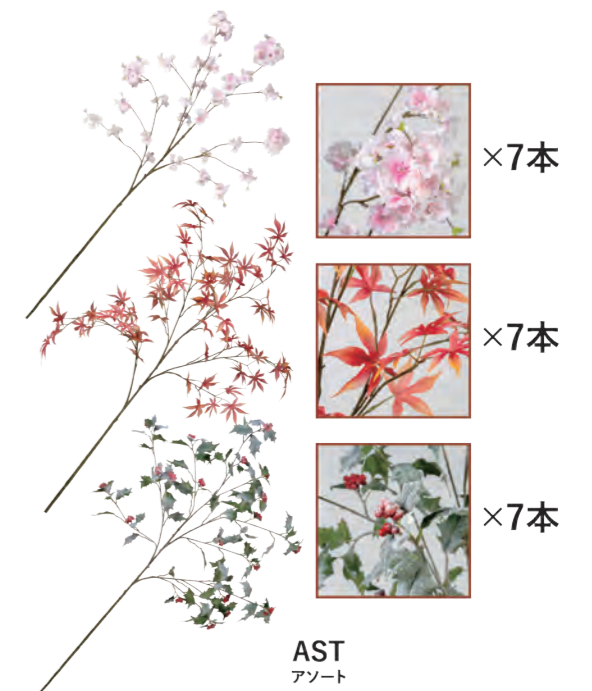

BR
ブラウン

LSTB0001 **NEW**
 M-サイズ用土台
 24,000円(税抜)
 全長：約112cm

BR
ブラウン

LSTB0002 **NEW**
 L-サイズ用土台
 44,000円(税抜)
 全長：約127cm

AST
アソート

LSTC0010 **NEW**  組立式
 M-サイズ用3シーズン差替枝セット
 81,000円(税抜)
 ※3シーズンセット購入で20%以上お得!
 ※土台はセット内容に含まれません