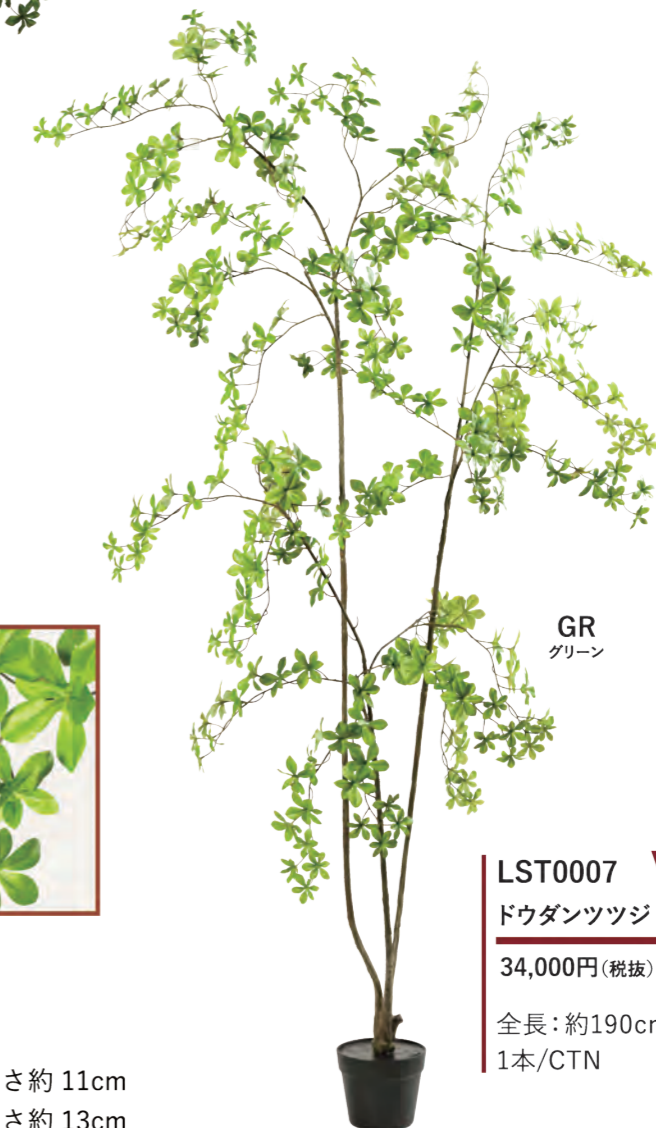

GR
グリーン

LST0007

NEW

ドウダンツツジ スタンディング ツリー-M

34,000円(税抜)

全長: 約190cm 葉径: 約7cm

1本/CTN

器サイズ: L - Size 上部Φ約 22.5cm 高さ約 11cm

M - Size 上部Φ約 16.0cm 高さ約 13cm